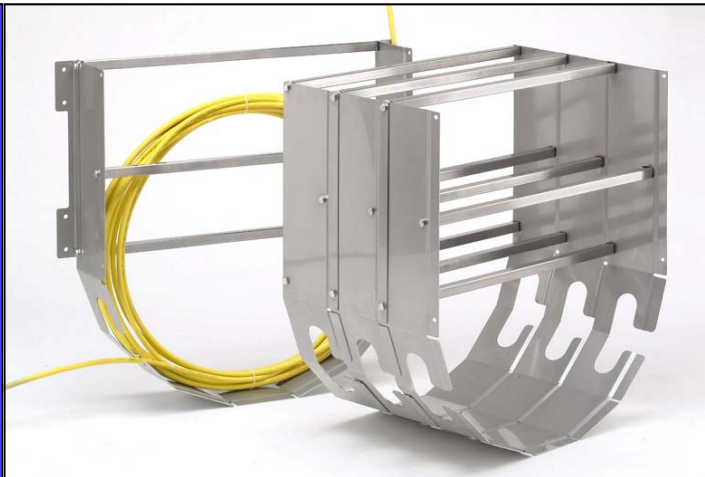

CABLE HOLDER

The Quality Connection

**Kies ook voor de functionele Fibercom cable holder:**

Een staaltje van praktisch vernuft, zo kan men onze gepatenteerde cable holder kwalificeren. Tot nu toe is deze noviteit op verschillende locaties met succes toegepast. De belangrijkste eigenschap van de cable holder is dat er bij uitbreiding of verbouwing kabels makkelijk bereikbaar en hanteerbaar zijn en blijven.

**Enorme besparing op materieel, arbeidsloon en risico:**

In plaats van twee lussen kan men veelal volstaan met één in geval van breuk. Deze inventieve opslagmethode biedt ook extra kabellengte voor interne aanpassingen. Daarnaast kan de kabel dienen als extra voorraad bij doorlassing in een handhold.

In geval van uitbreiding is eventueel de bestaande kabel toe te passen.

Door dat de cable holders volledig modulair zijn, zijn ze eenvoudig te koppelen. Ze zijn zowel horizontaal als verticaal toepasbaar.

Zelfs bij beperkte ruimte is er toch veel opslag mogelijk van diverse kabels.

Leverbaar in 3 standaard maten 700 x 700, 500 x 500 en 300 x 300 mm. Andere formaten op aanvraag.

Bij toepassing in een handhold is er bovendien nog het voordeel dat deze zeer eenvoudig op te sporen is.