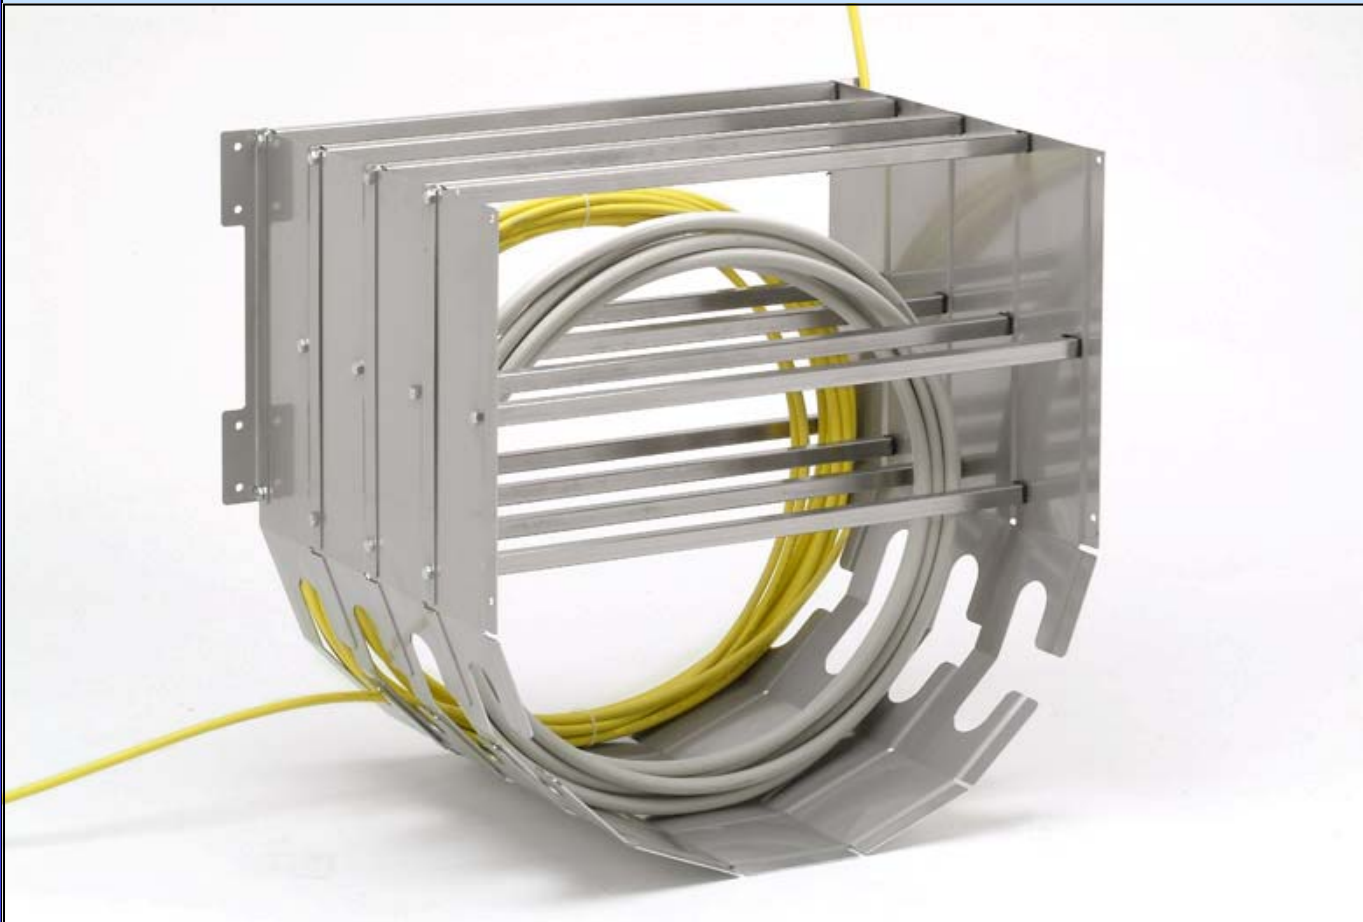

CABLE HOLDER

The Quality Connection

**Kies ook voor de functionele Fibercom cable holder:**

Een staaltje van praktisch vernuft, zo kan men onze gepatenteerde cable holder kwalificeren. Tot nu toe is deze noviteit op verschillende locaties met succes toegepast. De belangrijkste eigenschap van de cable holder is dat er bij uitbreiding of verbouwing kabels makkelijk bereikbaar en hanteerbaar zijn en blijven.

**Enorme besparing op materieel, arbeidsloon en risico:**

In plaats van twee lussen kan men veelal volstaan met één in geval van breuk. Deze inventieve opslagmethode biedt ook extra kabellengte voor interne aanpassingen. Daarnaast kan de kabel dienen als extra voorraad bij doorlassing in een handhold.

In geval van uitbreiding is eventueel de bestaande kabel toe te passen.

Door dat de cable holders volledig modulair zijn, zijn ze eenvoudig te koppelen. Ze zijn zowel horizontaal als verticaal toepasbaar.

Zelfs bij beperkte ruimte is er toch veel opslag mogelijk van diverse kabels.

Leverbaar in 3 standaard maten 700 x 700, 500 x 500 en 300 x 300 mm. Andere formaten op aanvraag.

Bij toepassing in een handhold is er bovendien nog het voordeel dat deze zeer eenvoudig op te sporen is.